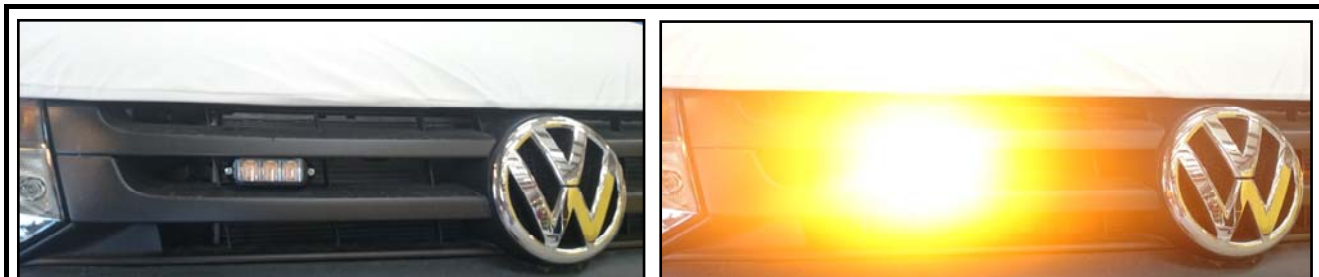

LED- blitzlygte for/ bag til afmærkning.

Juli 2018

El- installation incl. kontakt med kontrolllys i kabine samt relæ og sikring.

- Kraftig blitzlygte (dioder) med reflektor* til montering foran og bag på bilen.
- Giver et meget kraftigt blitzende lys med et meget lille strømforbrug.
- Placeres i en optimal højde over vejbanen for bedre synlighed.
- Perfekt til brug på meget trafikerede veje under alle vejforhold.
- Optimal synlighed og større sikkerhed, **også ved nedslåede smække.**
- Blitzlygten har en rækkevidde på op til 100 m.

Perfekt til brug på meget trafikerede veje under alle vejforhold.

Optimal synlighed og større sikkerhed, også med nedslået bagsmæk.

	Strømforbrug.	Vejl. pris (A).
2 stk. LED blitzlygter mont. i front eller bagkant lad.	Max. 1,3 Amp.	
2x 2 stk. LED blitzlygter mont. i front eller bagkant lad.	Max. 2,6 Amp.	
Ekstra LED blitzlygter komplet monteret, pr. stk. (tillæg).		
Rabat når der monteres andre lyskilder indover samme installation/ kontakt.		